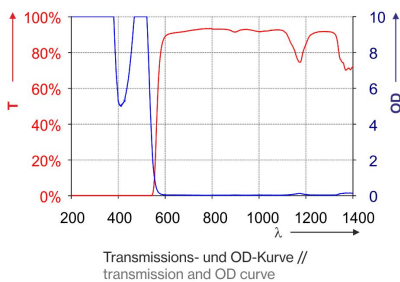

laservision

Laserschutzfenster P1N01

Artikelnummer: 000P1N011001
GTIN: 4050369026988
Verpackungseinheit: 1 Stück
Gewicht inkl. Verpackung: 0,07 kg

Filterkurve

Highlights

Das Kunststoff-Laserschutzfenster P1N01 von laservision ist ein Fenster für grüne Lasersysteme bis 535nm. Das Fenster bietet eine OD10+ von 180nm bis 370nm sowie eine OD6+ bei 532nm. Das orange Laserschutzfenster ist 200x100mm groß und besitzt 38% VLT. Das Laserschutzfiltermaterial ist kundenspezifisch bis zu einer Größe von 1219x915mm erhältlich. Die Dicke beträgt 3mm. Das Fenster ist nach EN 60825-4 CE zertifiziert und hat zusätzlich definierte DIN 207 LB-Schutzstufen, welche per [Herstellereklärung](#) auf Basis externer Prüfberichte bestätigt sind.

BESCHICHTUNG:	keine Beschichtung
FARBE:	orange
FARBSICHT:	Leicht eingeschränkt
FILTERDICKE:	ca. 3mm
FILTERMATERIAL:	Kunststoff
FILTERTECHNOLOGIE:	Absorptionsfilter
NORMEN:	EN 60825, EN 207 Vollschutz gemäß Herstellereklärung
SCHUTZBEREICH:	Sichtbar, Ultraviolett
VLT (CA.):	38%
VISUELLE HELLIGKEIT:	Ausreichend

DIN EN 60825-4

200-535nm | 37,7 kW/m² | T2 | t_{max} = 105s

laservision

Laserschutzfenster P1N01

OD

WELLENLÄNGE (NM)	OD
180 - 315	(OD10+)
>315 - 370	(OD10+)
>370 - 383	(OD8+)
>383 - 391	(OD6+)
>391 - <445	(OD5+)
445 - <455	(OD6+)
455 - <463	(OD7+)
463 - 524	(OD8+)
>524 - 532	(OD6+)
>532 - 535	(OD5+)
>535 - 538	(OD4+)
>538 - 541	(OD3+)
>541 - 545	(OD2+)
>545 - 550	(OD1+)
5400 - <10600	(OD5+)
10600 - 11000	(OD6+)