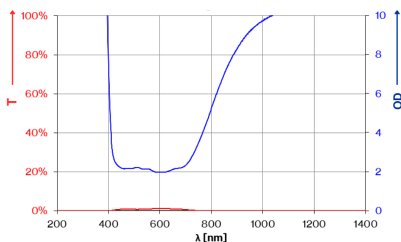

laservision

FS1P1P23 Ersatzvisierscheibe

Artikelnummer: FS1P1P23100E
GTIN: 4050369084957
Verpackungseinheit: 1 Stück
Gewicht inkl. Verpackung: 0,50 kg
Gewicht exkl. Verpackung: 0,39 kg

Farbsicht

Transmission der Signalfarben nach DIN EN 172 //
transmission of signal colours acc. to DIN EN 172

Filterkurve

Transmissions- und OD-Kurve //
transmission and OD curve

Highlights

- Umfassender Vollschutz (LB) im UV- und IR-Bereich nach EN 207
- Shade 6 nach EN ISO 16321-1
- Visier mit Anti-Kratz Beschichtung außen, sowie Anti-Fog Beschichtung innen
- Im Laserschutzvisier [FS1](#) erhältlich