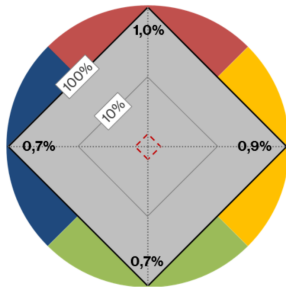

laservision

FS1P1P23 Ersatzvisierscheibe

Artikelnummer: FS1P1P23100E
GTIN: 4050369084957
Verpackungseinheit: 1 Stück
Gewicht inkl. Verpackung: 0,50 kg
Gewicht exkl. Verpackung: 0,39 kg

Farbsicht

Transmission der Signalfarben nach DIN EN 172 //
transmission of signal colours acc. to DIN EN 172

Filterkurve

Transmissions- und OD-Kurve //
transmission and OD curve

Highlights

- Umfassender Vollschutz (LB) im UV- und IR-Bereich nach EN 207
- Shade 6 nach EN ISO 16321-1
- Visier mit Anti-Kratz Beschichtung außen, sowie Anti-Fog Beschichtung innen
- Im Laserschutzvisier [FS1](#) erhältlich

Die Ersatzscheibe für das FS1P1P23 Laserschutzvisier kann einfach und ohne Werkzeug selbst getauscht werden (siehe [Videoanleitung](#)).

BESCHICHTUNG:	Außen kratzfest / innen Anti-Fog
FARBSICHT:	Hervorragend
FILTER:	P1P23
FILTERDICKE:	ca. 2mm
FILTERFARBE:	Blauschwarz
FILTERMATERIAL:	Kunststoff
FILTERTECHNOLOGIE:	Absorptionsfilter
SCHUTZBEREICH:	Nahes Infrarot, Sichtbar
VLT (CA.):	0,8%
VISUELLE HELLIGKEIT:	Ausreichend