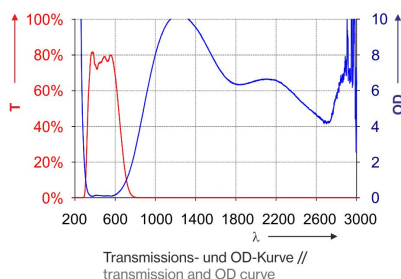

laservision

Laserschutzbrille R14T1K02B

Artikelnummer: R14T1K021004
GTIN: 4050369019409
Verpackungseinheit: 1 Stück
Gewicht inkl. Verpackung: 0,64 kg

Farbsicht

Transmission der Signalfarben nach DIN EN 172 //
transmission of signal colours acc. to EN 172

Filterkurve

Transmissions- und OD-Kurve //
transmission and OD curve

Highlights

- Schutzstufen zertifiziert nach EN 207
- Anwendungen: Nd:YAG Lasermaterialbearbeitung
- 3 verschiedene Fassungen verfügbar: [R01](#), [R14](#) und [R17](#).
- Uneingeschränkte Farbsicht und sehr gute VLT
- Als Kabinfenster lieferbar bis zu 200x100 mm