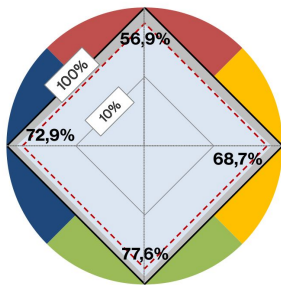

laservision

Laserschutzbrille R14T1K02B

Artikelnummer: R14T1K021004
GTIN: 4050369019409
Verpackungseinheit: 1 Stück
Gewicht inkl. Verpackung: 0,64 kg

Farbsicht

Transmission der Signalfarben nach DIN EN 172 //
transmission of signal colours acc. to EN 172

Filterkurve

Transmissions- und OD-Kurve //
transmission and OD curve

Highlights

- Schutzstufen zertifiziert nach EN 207
- Anwendungen: Nd:YAG Lasermaterialbearbeitung
- 3 verschiedene Fassungen verfügbar: [R01](#), [R14](#) und [R17](#).
- Uneingeschränkte Farbsicht und sehr gute VLT
- Als Kabinfenster lieferbar bis zu 200x100 mm