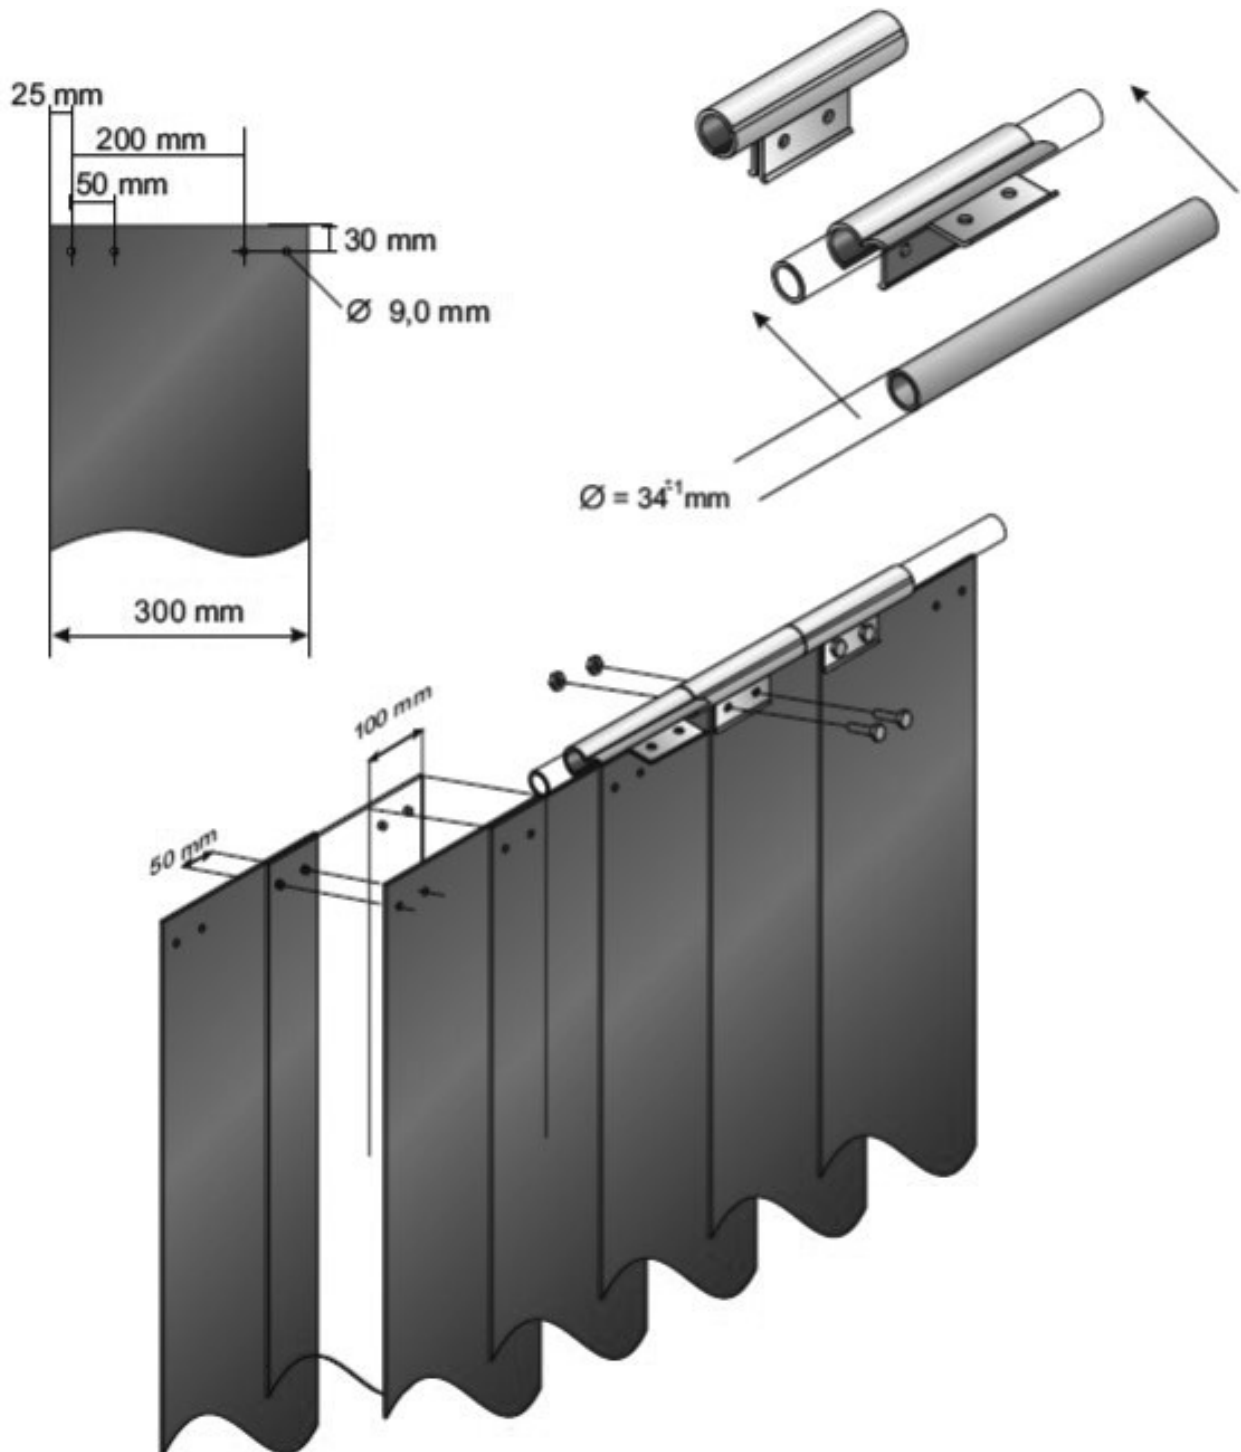

laservision

Montageanleitung für / Assembly Instruction for VL.000.000.xx

LASERVISION GmbH & Co. KG
Würzburger Straße 152 * 90766 Fürth
T +49 911 9736-8100 E Info@lv.com